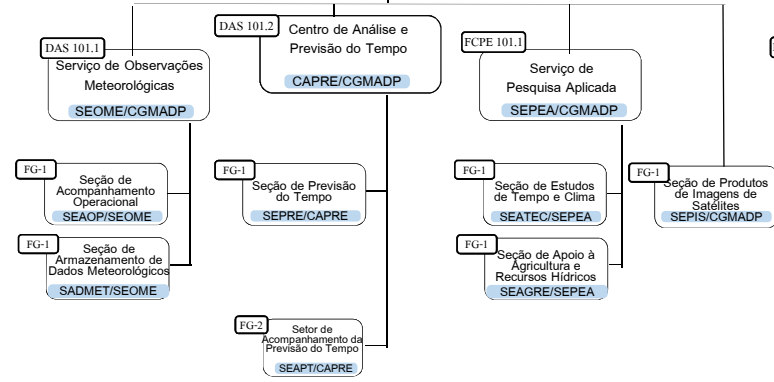

# Estrutura Organizacional do MAPA

Decreto nº 8.852 de 20/09/16

**INSTITUTO NACIONAL DE METEOROLOGIA**

**INMET**

**Organogramas**

DAS 101.5  
**INSTITUTO NACIONAL DE  
 METEOROLOGIA**  
 INMET

DAS 102.2 Assistente

DAS 102.1 Assistente Técnico

DAS 101.4  
 Coordenação-Geral de Meteorologia  
 Aplicada, Desenvolvimento e  
 Pesquisa  
**CGMADP/INMET**

DAS 101.4  
 Coordenação-Geral de Modelagem Numérica  
**CGMN/INMET**