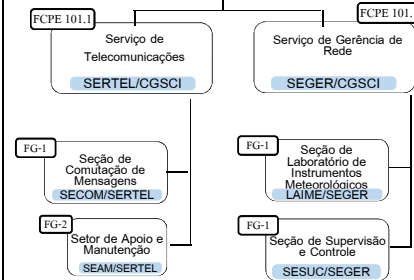

DAS 101.4
Coordenação-Geral de Modelagem Numérica
CGMN/INMET

DAS 101.4
Coordenação-Geral de Sistemas de Comunicação e Informação
CGSCI/INMET