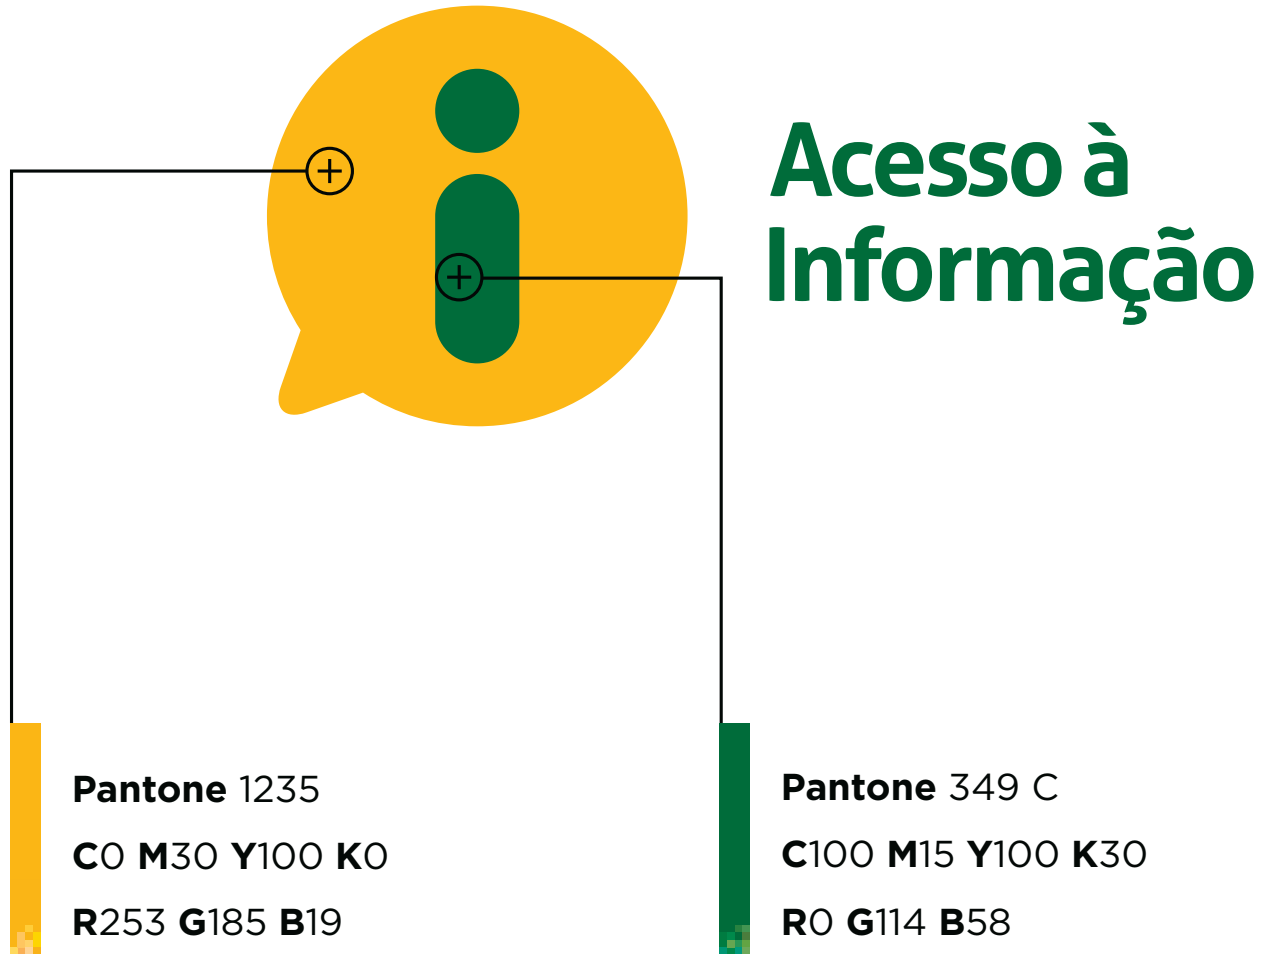

Manual de uso do selo
Acesso à Informação

**Acesso à
Informação**

Sumário

Apresentação	3
Selo	4
Proporções e Medições - Horizontal	5
Proporções e Medições - Vertical	6
Área de Segurança - Horizontal	7
Área de Segurança - Vertical	8
Cores	9
Reduções Mínimas	10
Versões Monocromáticas	11
Aplicações em Negativo	12
Tipografia	13
Aplicações em Fundos	14
Usos Indevidos	15
Aplicações Diversas	16
Peças de Comunicação	23
Aplicações Digitais	26

Selo

O selo desenvolvido para a **Lei de Acesso à Informação** traz na sua concepção a transparência, a amplitude e a importância que esta iniciativa significa para o País e para a democracia. Para isso, o selo usa como elemento principal o símbolo universal que representa o diálogo, o “balão” onde está inserida a letra “i” que, por sua vez, se tornou uma abreviação usual para a palavra informação.

**Acesso à
Informação**

**Acesso à
Informação**

**Acesso à
Informação**

Área de Segurança - Horizontal

Área de Segurança - Vertical

Reduções Mínimas

**Acesso à
Informação**

**Acesso à
Informação**